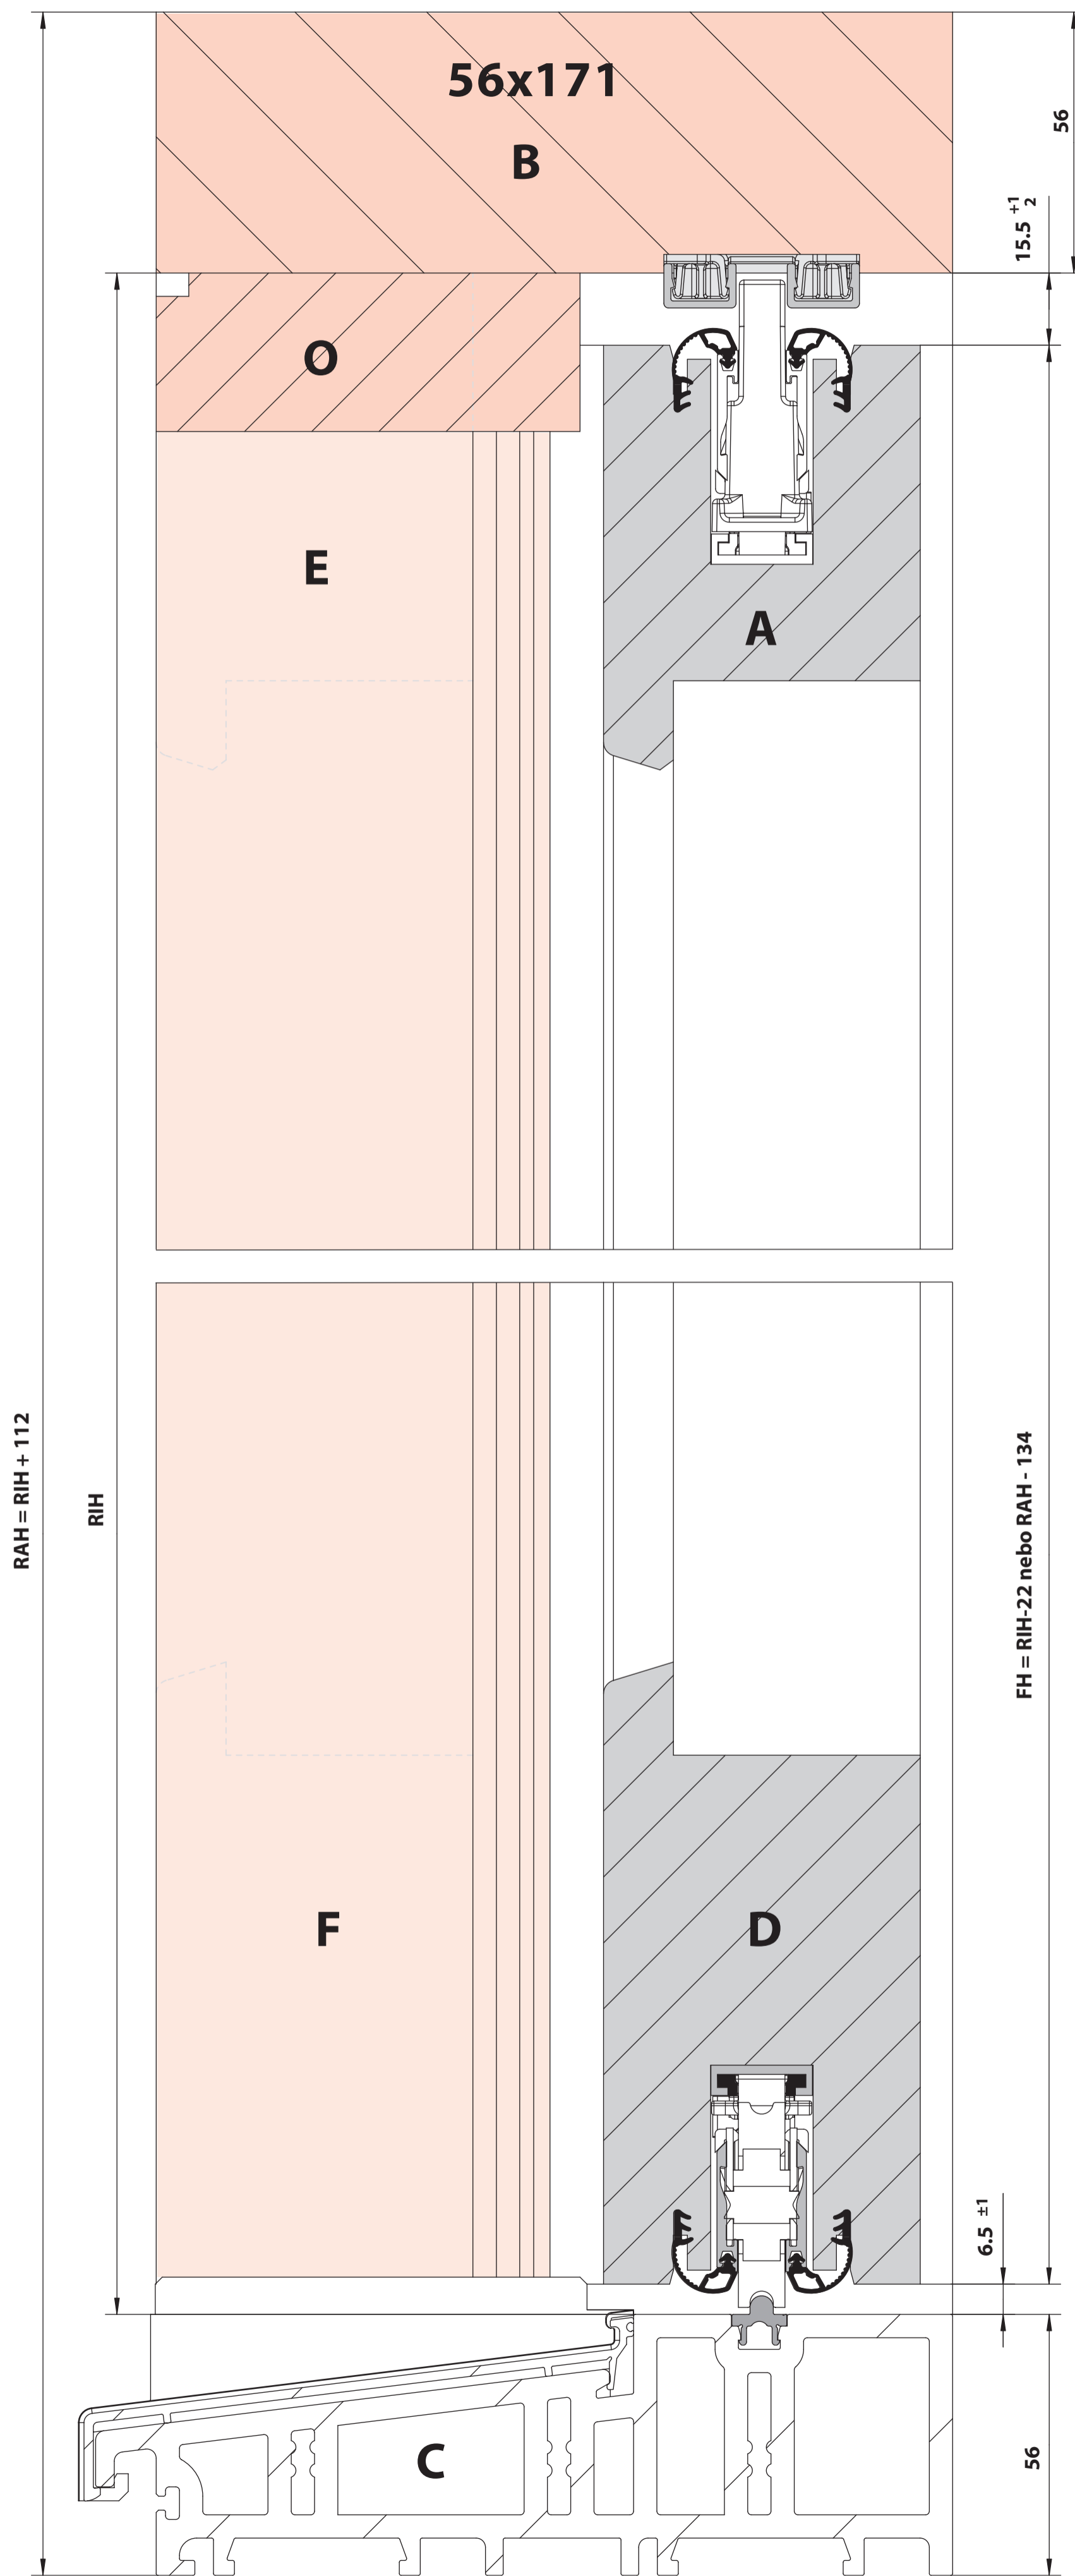

Řez A-A

Řez B-B

Patio Life Příloha k montážnímu návodu

Rozsah použití

Šířka křídla: *760 až 3235 mm
Výška křídla: 690 až 2670 mm
Váha křídla: max. 300 kg
Vnější šířka rámu: max. 6500 mm

* Při FB 760 - 825 mm je nutné zkrátit zadní část rohového dílu o 65 mm. Před řezáním je nutné nejprve zrušit středovou aretaci dílu a teprve následně díl v kovcové

Všeobecné

Vyobrazení v měřítku naleznete na zadní straně přiložených výkresů.

- FB = šířka křídla
- RIB = vnitřní šířka rámu
- RAB = vnější šířka rámu
- RIH = vnitřní výška rámu
- RAH = vnější výška rámu