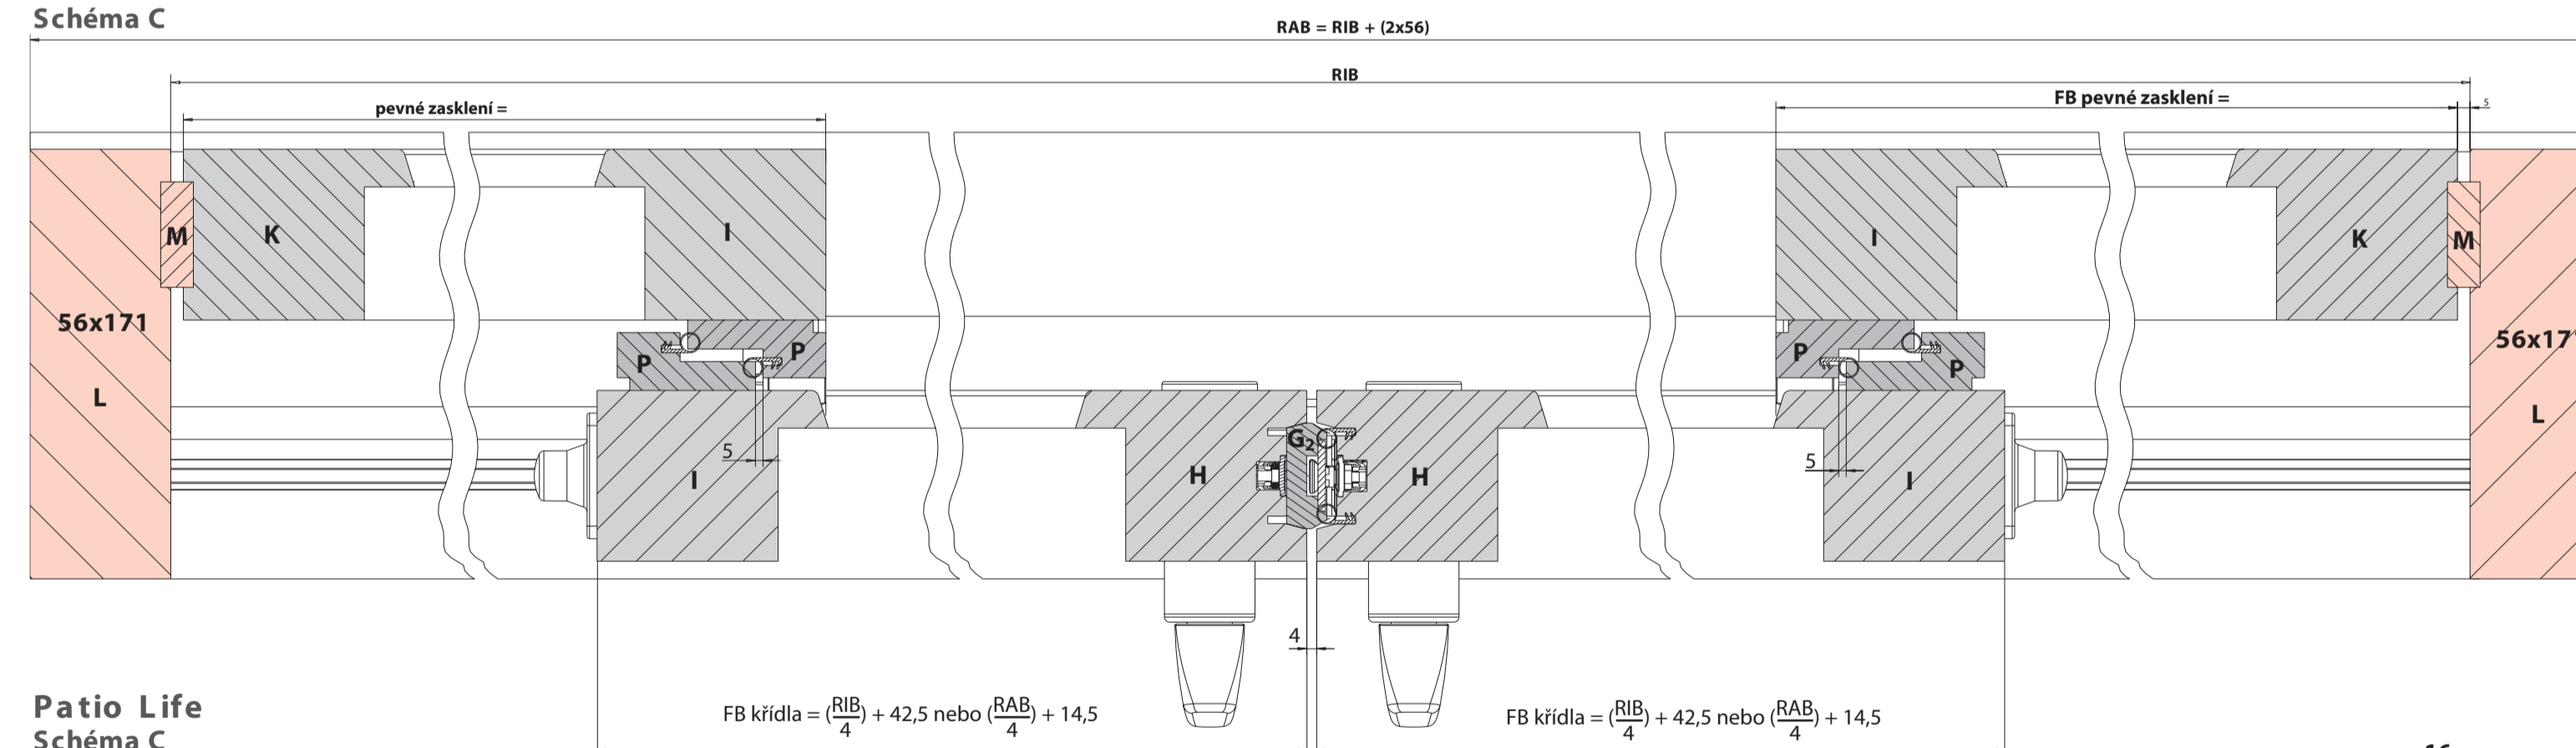

Patio Life
Schéma C