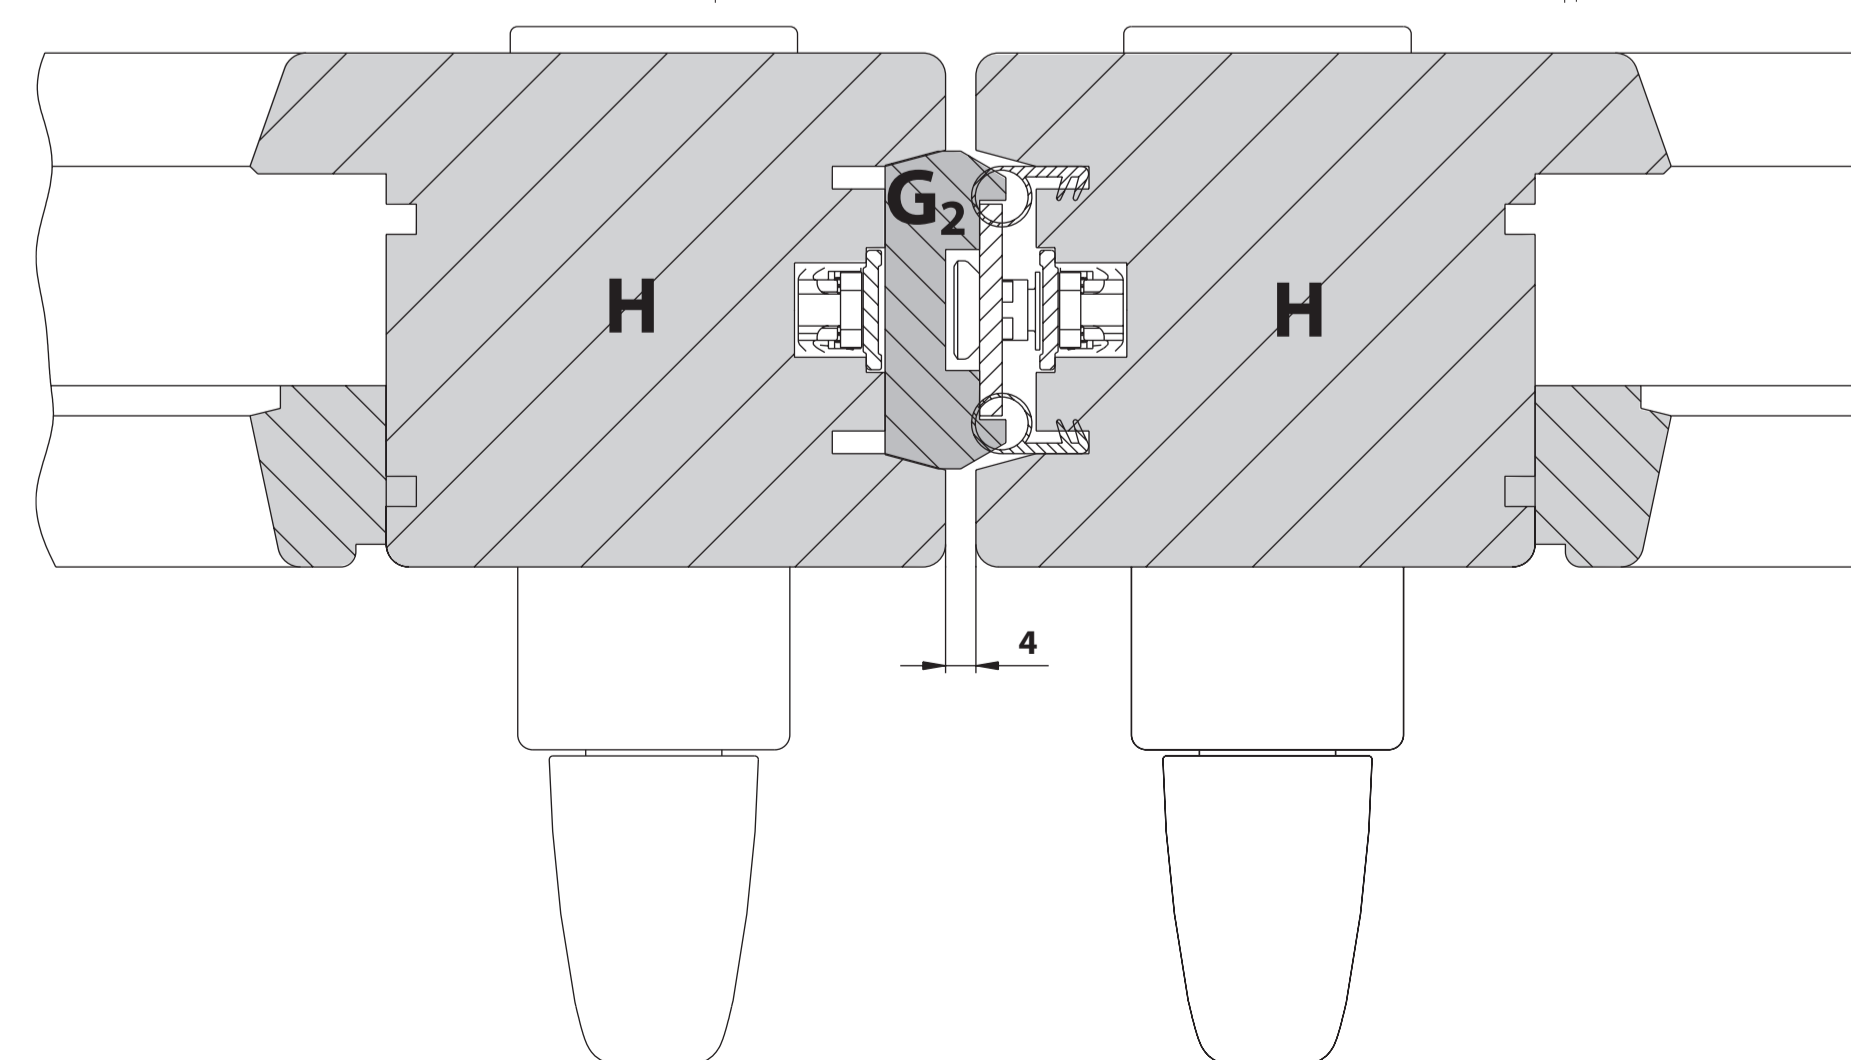

Řez A-A

Řez B-B

Patio Life Příloha k montážnímu návodu

Rozsah použití

Šířka křídla: *760 až 3235 mm
Výška křídla: 690 až 2670 mm
Váha křídla: max. 300 kg
Vnější šířka rámu: max. 6500 mm

* Při FB 760 - 825 mm je nutné zkrátit zadní část rohového dílu o 65 mm. Před řezáním je nutné nejprve zrušit středovou aretaci dílu a teprve následně díl v kovcové

Všeobecné

Vyobrazení v měřítku naleznete na zadní straně přiložených výkresů.

- FB = šířka křídla
- RIB = vnitřní šířka rámu
- RAB = vnější šířka rámu
- RIH = vnitřní výška rámu
- RAH = vnější výška rámu