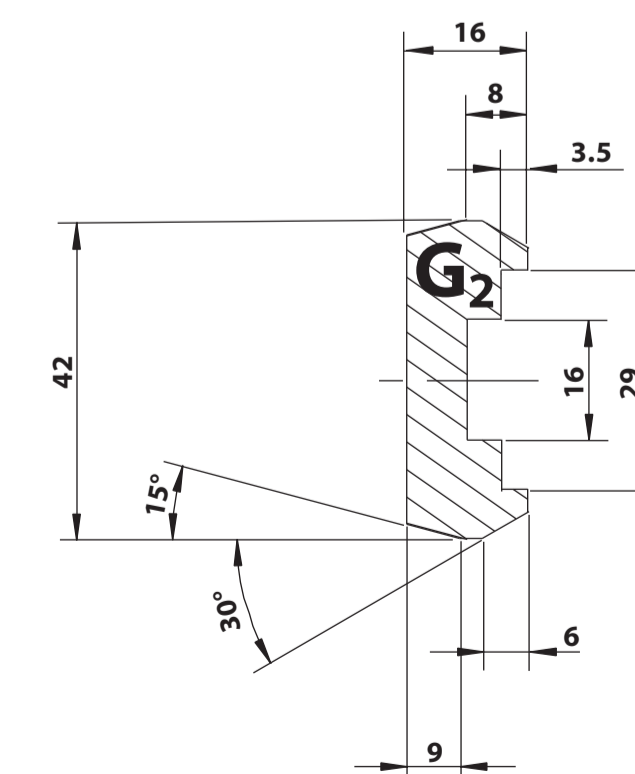

Řez A-A

Řez B-B

Patio Life Příloha k montážnímu návodu

Rozsah použití

Šířka křídla: *760 až 3235 mm
Výška křídla: 690 až 2670 mm
Váha křídla: max. 300 kg
Vnější šířka rámu: max. 6500 mm

* Při FB 760 - 825 mm je nutné zkrátit zadní část rohového dílu o 65 mm. Před řezáním je nutné nejprve zrušit středovou aretaci dílu a teprve následně díl v kovcové

Všeobecné

Vyobrazení v měřítku naleznete na zadní straně přiložených výkresů.

- FB = šířka křídla
- RIB = vnitřní šířka rámu
- RAB = vnější šířka rámu
- RIH = vnitřní výška rámu
- RAH = vnější výška rámu