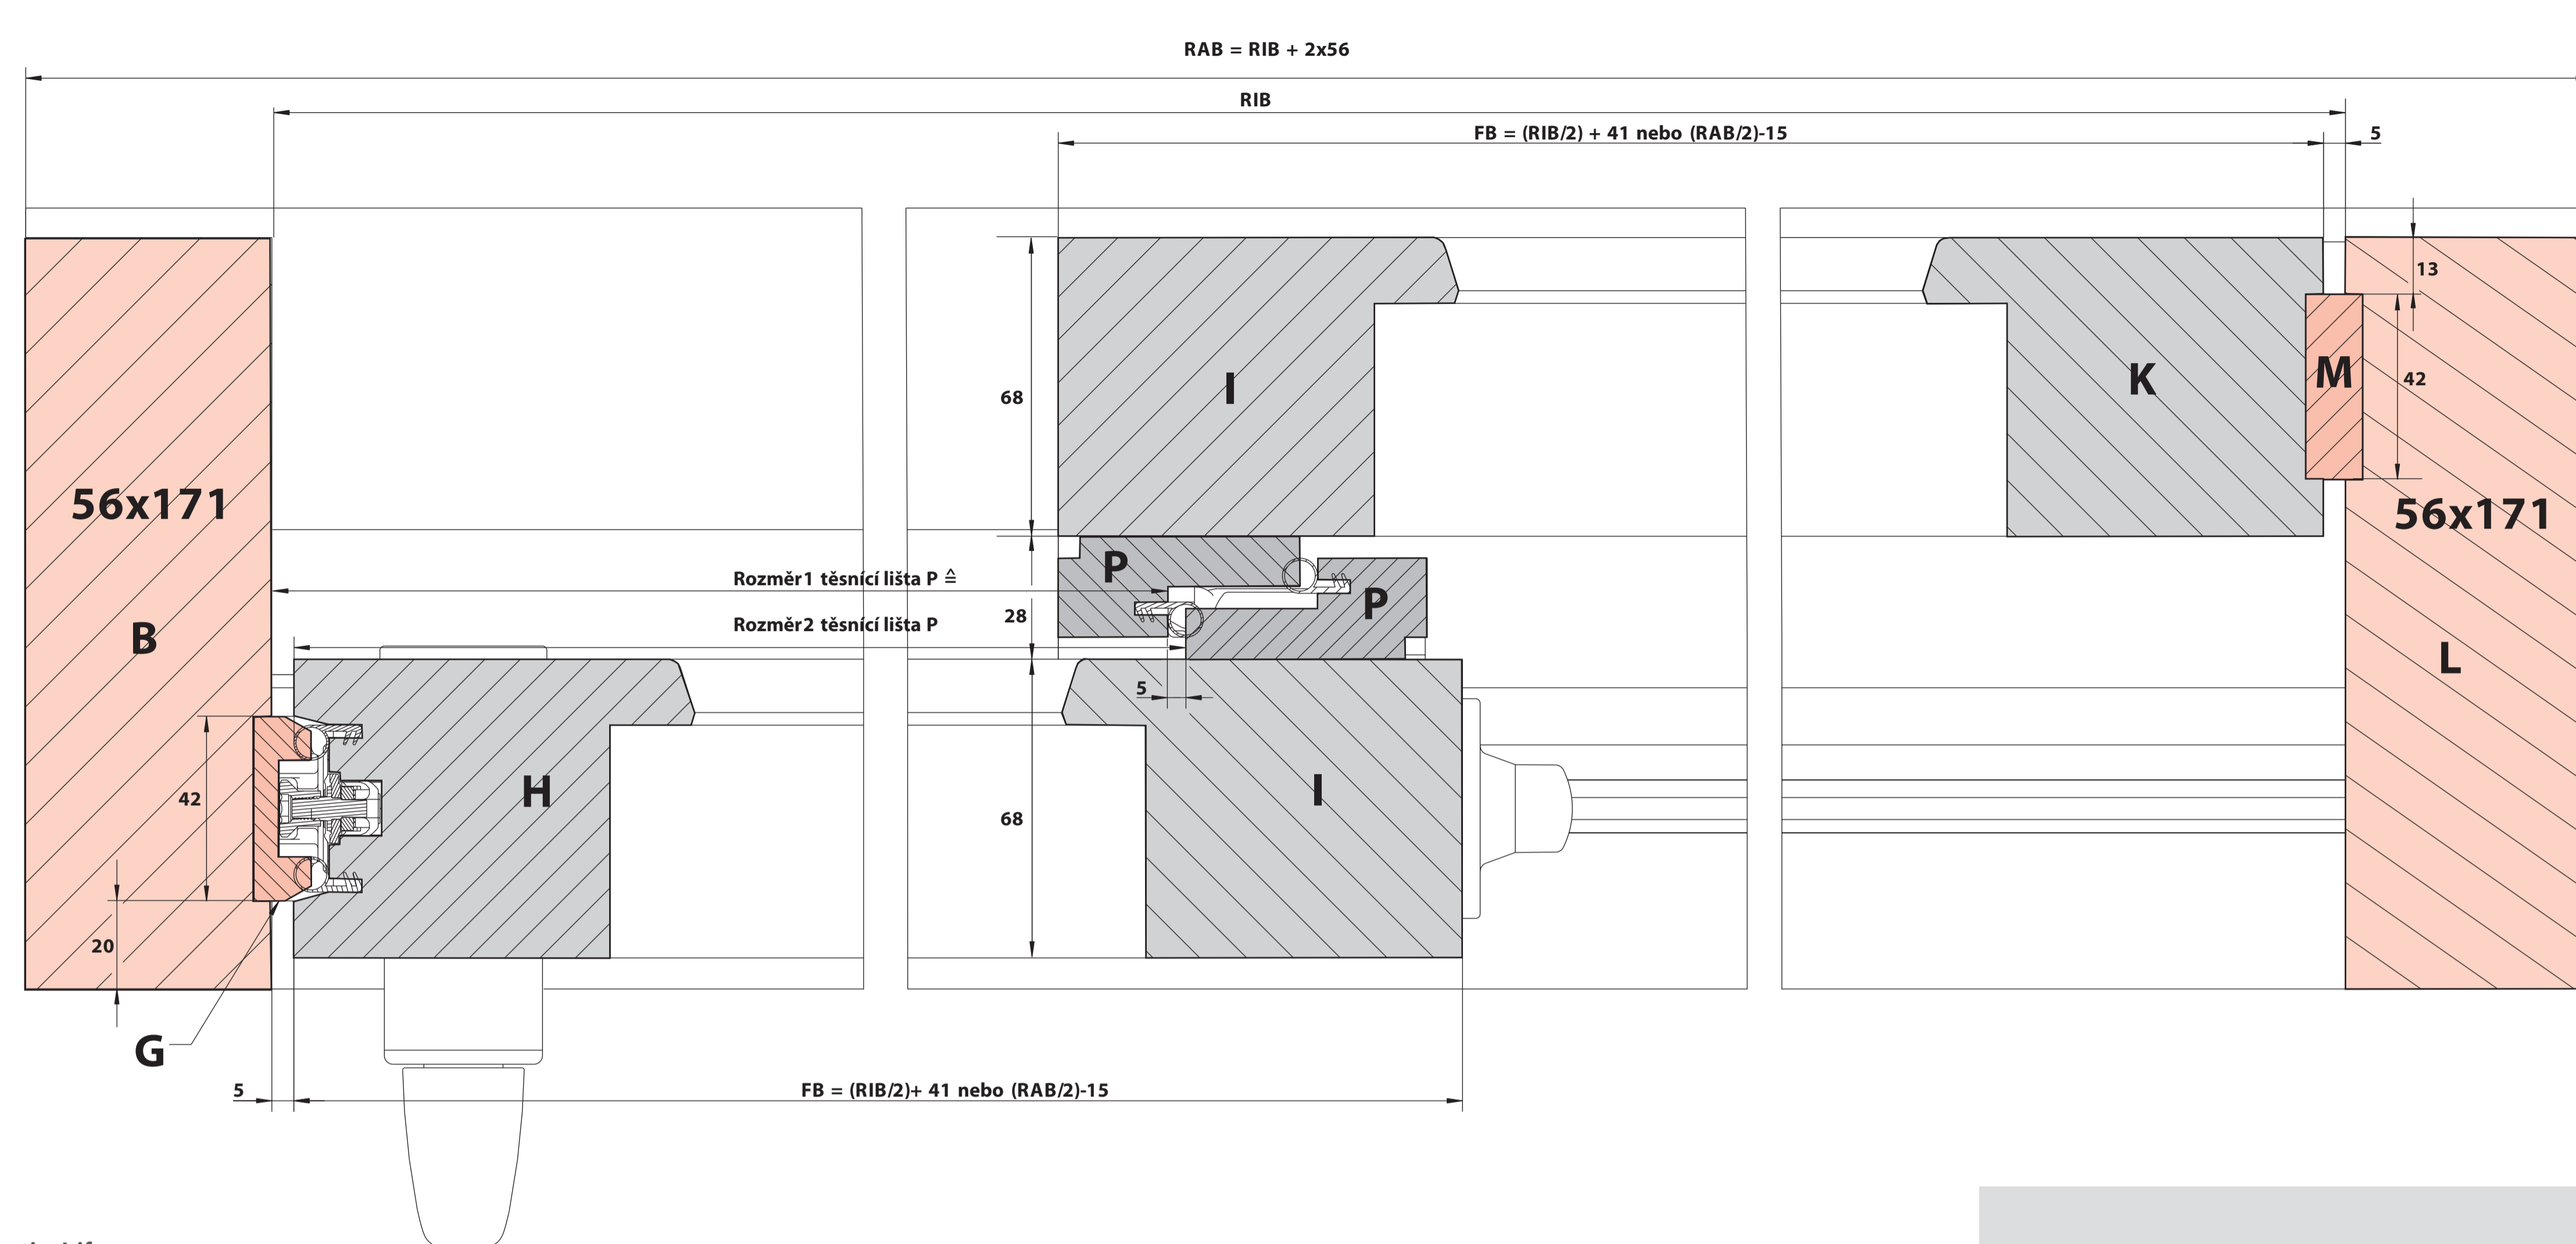

Řez B-B

Patio Life
Schéma C